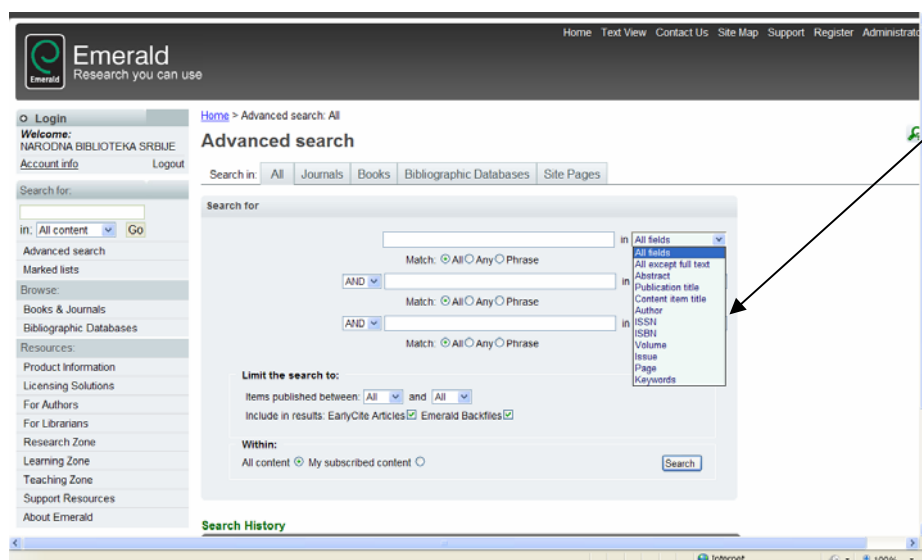

Advance search (напредно претраживање)

Обележимо поље које желимо и уносимо или кључну реч, аутора, наслов чланка ИТД.