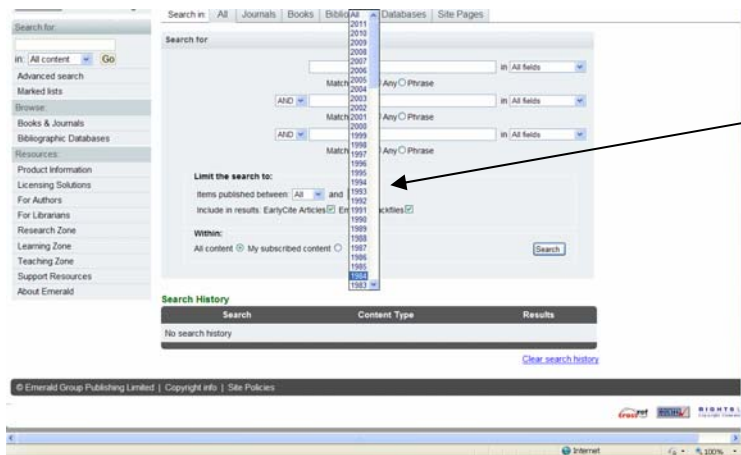

Обележавање периода који желимо да претражујемо

Брзо претраживање

Када смо уписали у поље оно што желимо да претражујемо, и означили период за који желимо да добијемо податке, клинемо на дугме **GO**. Добијамо списак радова на задату тему.