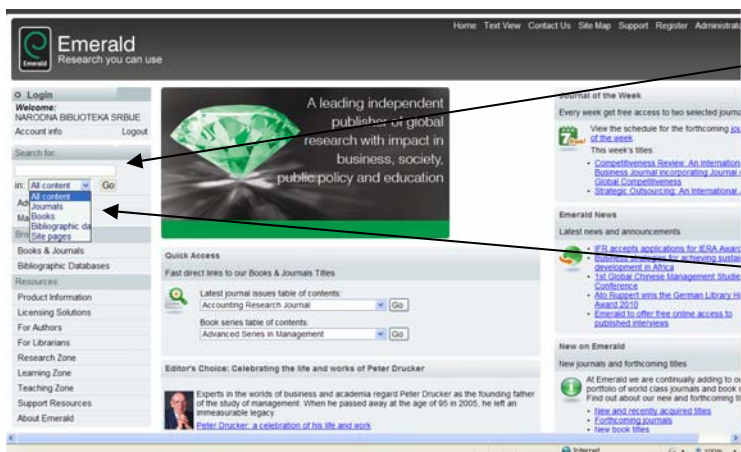

Advance search (напредно претраживање)

Обележимо поље које желимо и уносимо или кључну реч, аутора, наслов чланка ИТД.

Обележавање периода који желимо да претражујемо

Брзо претраживање

Када смо уписали у поље оно што желимо да претражујемо, и означили период за који желимо да добијемо податке, клинемо на дугме **GO**. Добијамо списак радова на задату тему.