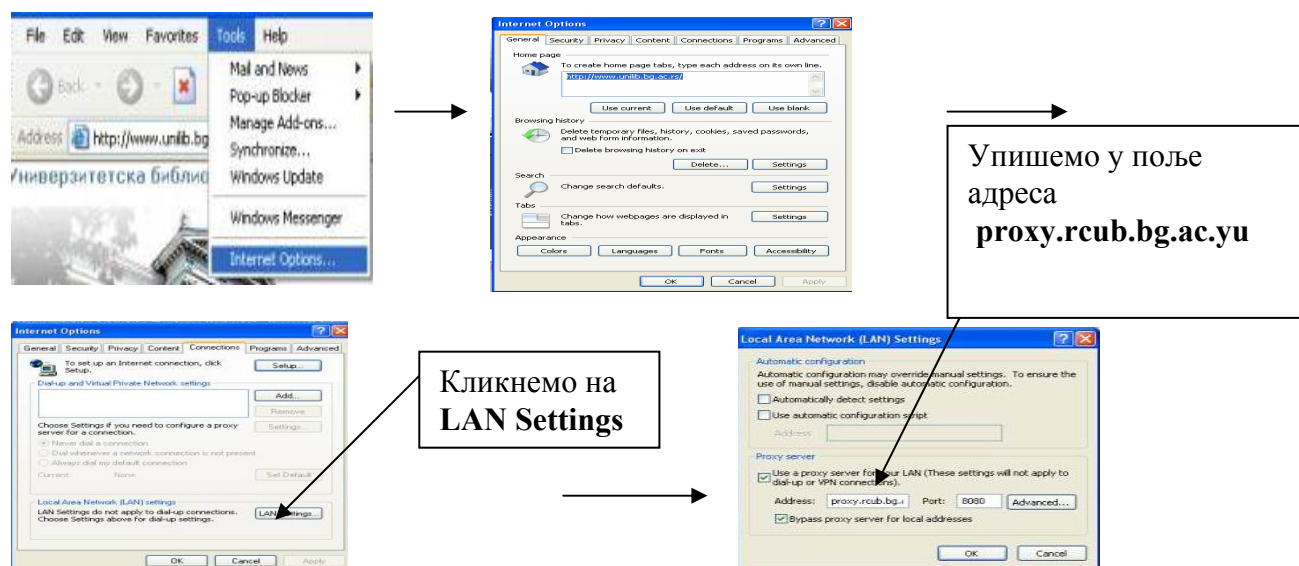

EMERALD

Emerald је електронска база података која обухвата следеће области: друштвене науке, економију, менаџмент, примењене науке, технику, технологију и информатику.

Претраживање је могуће по аутору, наслову чланка, наслову часописа, кључној речи, години издања, као и комбинацијом ових појмова. Као резултат добијамо сажетке и комплетан текст у HTML или у PDF формату.

Период који је претплаћен за добијање комплетних текстова је последњих 10 година

□ Претраживање је могуће преко проху сервера на Академској мрежи: proxy.rcub.bg.ac.rs, port 8080.

Потребно је додатно подешавање.

Отворимо **Internet Explorer**, кликнемо на **Tools**, из падајућег менија изаберемо **Internet Options**, кликнемо на **Connection**, затим кликнемо на **LAN Settings** :

После подешавања проксија, кликнемо на иконицу **Refresh** и затим у адресно поље укуцамо веб адресу: www.emeraldinsight.com

Када се отвори Home page овог сајта, кликнемо на дугме **Advanced search** (напредно претраживање) или у празно поље одмах уписујемо појмове који нас интересују. Препоручујемо **Advanced search**.