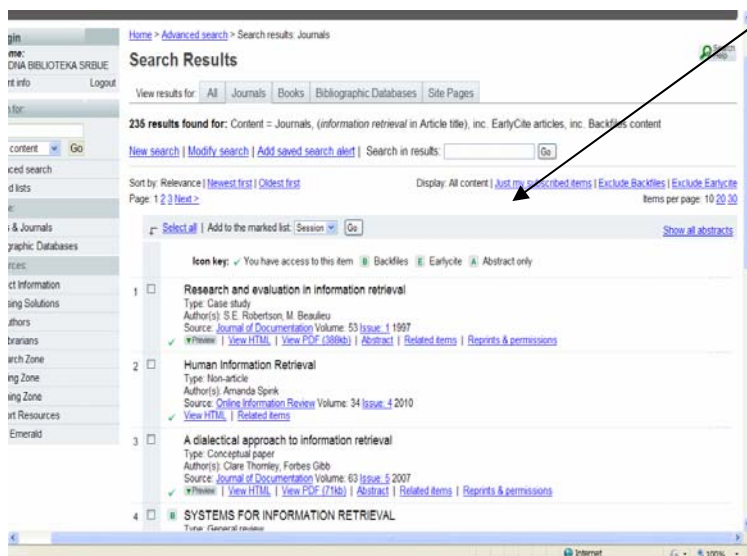

Напредно претраживање

У пољу **SEARCH FOR** (тражи) уписују се или подаци о аутору, или кључна реч, или наслов, или наслов часописа, или година издања, или комбинација неких од ових података повезаних логичким операторима **AND-И**, **OR-ИЛИ** и **NOT-НЕ**.

Advance search (напредно претраживање)

Обележимо поље које желимо и уносимо или кључну реч, аутора, наслов чланка ИТД.

Обележавање периода који желимо да претражујемо

Брзо претраживање

Када смо уписали у поље оно што желимо да претражујемо, и означили период за који желимо да добијемо податке, клинемо на дугме **GO**. Добијамо списак радова на задату тему.

Уносимо речи из наслова часописа, књига и сл.

Обележимо поље које желимо (претрагу часописа)

Списак радова на задату тему

Уколико се поред рада појави знак ✓, то значи да смо претплаћени на приступ чланку у пуном тексту. Знак **B** (Backfiles) значи да постоји приступ само до сажетка (ABSTRACT) за тај рад. Добијени текст може да се одштампа, кликом на иконицу PRINT, или да се сними кликом на иконицу SAVE.