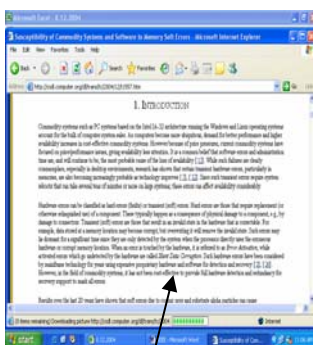

Списак радова на задату тему

Уколико се поред рада појави знак ✓, то значи да смо претплаћени на приступ чланку у пуном тексту. Знак **B** (Backfiles) значи да постоји приступ само до сажетка (ABSTRACT) за тај рад. Добијени текст може да се одштампа, кликом на иконицу PRINT, или да се сними кликом на иконицу SAVE.

HTML

Препоручујемо да се користи PDF формат, јер у том случају имате на екрану идентичне податке као што је оригинални чланак у папирној форми.